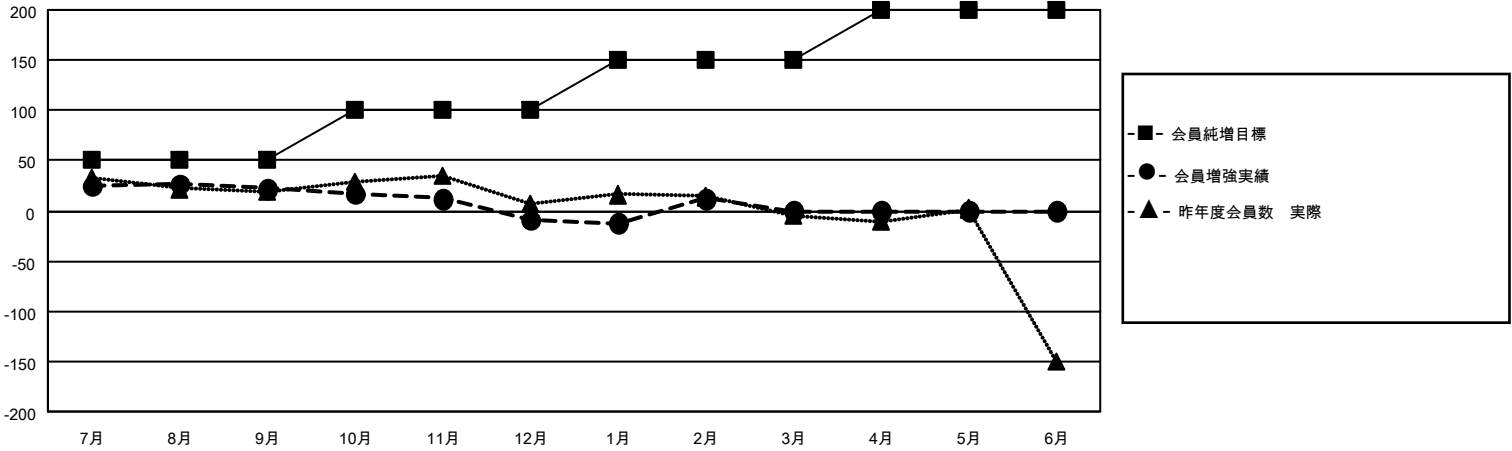

# MONTHLY MEMBERSHIP PROGRESS REPORT

地域 JAPAN

District 336 C

Results as of: 2/28/2023

クラブ			
結果：2022-2023			
四半期	新クラブ目標	新クラブ	解散クラブ
7月/8月/9月	0	0	0
10月/11月/12月	0	0	0
1月/2月/3月	0	0	0
4月/5月/6月	0	0	0

名			
結果：2022-2023			
四半期	会員純増目標	会員増強実績	退会者(転籍を含む)実際
7月/8月/9月	50	87	50
10月/11月/12月	50	25	55
1月/2月/3月	50	47	25
4月/5月/6月	50	0	0

新クラブ目標及び実績累計

会員目標及び実績累計

解散クラブ: 0	49 CLUBS OF 79 一名以上の新会 員を登録	<b>男女別</b>	
退会者		男性	2,371 (82.13%)
物故会員 17	<a href="#">会員累計データを見るには、ここをクリック</a>	女性	516 (17.87%)
クラブ解散 0		NON BINARY	0 (0.00%)
その他 113		PREFER NOT TO ANSWER	0 (0.00%)
合計 130		世帯主/家族会員合計	620
		国際会費半額の家族会員	328